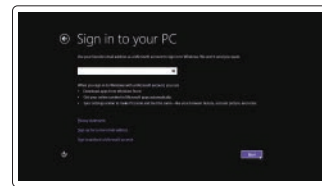

Voltooi de Windows-setup | Skonfiguruj system Windows
Finalizați configurarea Windows | Dokončajte nastavitve Windows

Enable security and updates

Schakel de beveiliging en updates in
Włącz zabezpieczenia i aktualizacje
Activați securitatea și actualizările
Omogočite varnost in posodobitve

Connect to your network

Maak verbinding met uw network
Nawiąż połączenie z siecią
Conectați-vă la rețea
Povežite računalnik z omrežjem

Sign in to your Microsoft account or create a local account

Meld u aan bij uw Microsoft-account of maak een lokale account aan
Zaloguj się do konta Microsoft albo utwórz konto lokalne
Conectați-vă la contul Microsoft sau creați un cont local
Vpišite se v račun Microsoft ali ustvarite lokalni račun